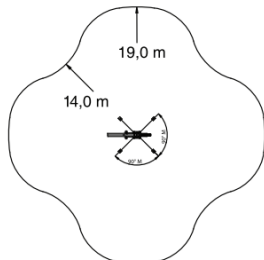

### 33 meter – Falcon Spider FS330Z Hybrid

Arbejdshøjde	33,0 m.
Platformshøjde	31,0 m.
Vægt i platform	200 kg
Kurvstørrelse	1,40 x 0,80 m.
Max. vandret udlæg	19,0 m.
Drejbar kurv	Ja
220 V i kurv	Ja
Drivmiddel	EL / Diesel

Højde	2,27 m.
Transportbredde	1,1 – 1,5 m.
Arbejdsbredde	4,60 m.
Længde	7,40 m.
Vægt	5.900 kg.

Basket load 200 kg

Basket load 100 kg

Tlf. 58 50 50 75