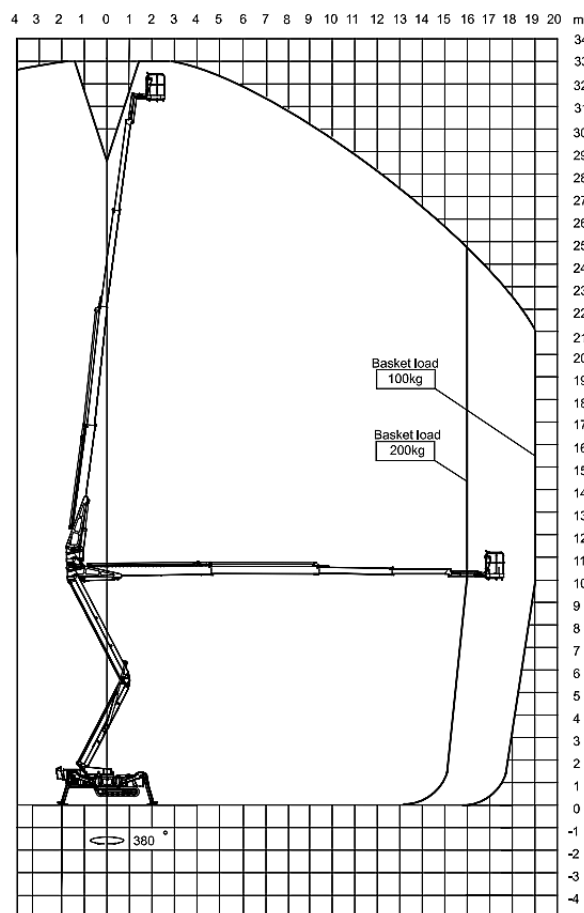

### 33 meter – Falcon Spider FS330Z Hybrid

Arbejdshøjde	33,0 m.
Platformshøjde	31,0 m.
Vægt i platform	200 kg
Kurvstørrelse	1,40 x 0,80 m.
Max. vandret udlæg	19,0 m.
Drejbar kurv	Ja
220 V i kurv	Ja
Drivmiddel	EL / Diesel

Højde	2,27 m.
Transportbredde	1,1 – 1,5 m.
Arbejdsbredde	4,60 m.
Længde	7,40 m.
Vægt	5.900 kg.

Basket load 200 kg

Basket load 100 kg

Tlf. 58 50 50 75