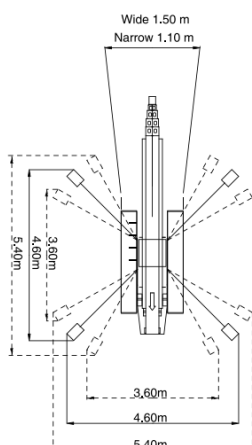

### 33 meter – Falcon Spider FS330Z Hybrid

Arbejdshøjde	33,0 m.
Platformshøjde	31,0 m.
Vægt i platform	200 kg
Kurvstørrelse	1,40 x 0,80 m.
Max. vandret udlæg	19,0 m.
Drejbar kurv	Ja
220 V i kurv	Ja
Drivmiddel	EL / Diesel

Højde	2,27 m.
Transportbredde	1,1 – 1,5 m.
Arbejdsbredde	4,60 m.
Længde	7,40 m.
Vægt	5.900 kg.

Basket load 200 kg

Basket load 100 kg

Tlf. 58 50 50 75