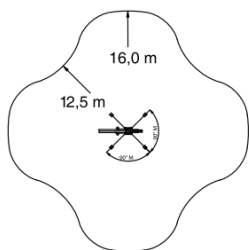

### 33 meter – Falcon Spider FS330Z Hybrid

Arbejdshøjde	33,0 m.
Platformshøjde	31,0 m.
Vægt i platform	200 kg
Kurvstørrelse	1,40 x 0,80 m.
Max. vandret udlæg	19,0 m.
Drejbar kurv	Ja
220 V i kurv	Ja
Drivmiddel	EL / Diesel

Højde	2,27 m.
Transportbredde	1,1 – 1,5 m.
Arbejdsbredde	4,60 m.
Længde	7,40 m.
Vægt	5.900 kg.

Basket load 200 kg

Basket load 100 kg

Tlf. 58 50 50 75