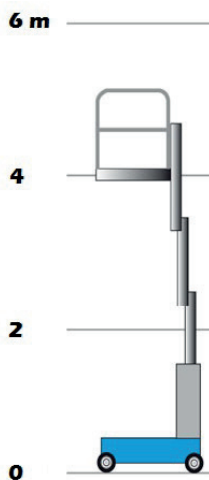

5,7 meter – Genie GRC12

Detaljer

Højde	1,57 m.
Bredde	0,75 m.
Længde	1,35 m.
Vægt	717 kg.

Tekniske specifikationer

Arbejdshøjde	5,66 m.
Platformshøjde	3,66 m.
Vægt i platform	227 kg
Platformsmål	0,79x1,89/1,40 m
Drivmiddel	El
220 V i kurv	Ja