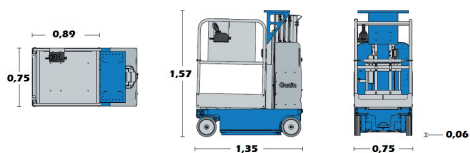

5,7 meter – Genie GRC12

Detaljer

Højde	1,57 m.
Bredde	0,75 m.
Længde	1,35 m.
Vægt	717 kg.

Tekniske specifikationer

Arbejdshøjde	5,66 m.
Platformshøjde	3,66 m.
Vægt i platform	227 kg
Platformsmål	0,79x1,89/1,40 m
Drivmiddel	El
220 V i kurv	Ja