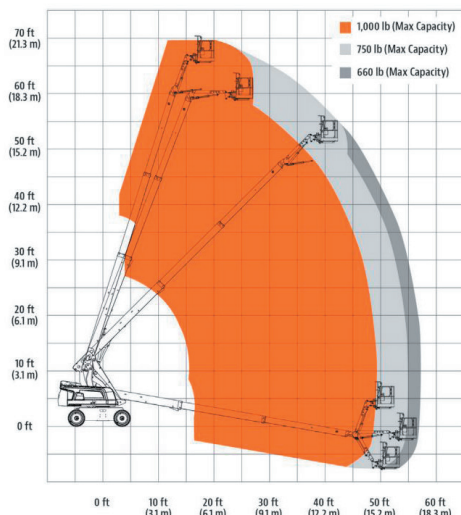

22,0 METER JLG 660SJ HC3 HØJKAPACITET (DIESEL)

BEMÆRK...

Liftens løftekapacitet er 454 kg.

Detaljer

Højde	2,50 m.
Bredde	2,48 m.
Længde	10,79 m.
Vægt	13.281 kg.

Specifikationer

Arbejdshøjde	22,02 m.
Platformshøjde	20,02 m.
Vægt i kurv	454/300 kg
Kurvestørrelse	0,91 x 2,44 m.
Max. vandret udlæg	17,4 m.
Drivmiddel	Diesel
Drejbar kurv	Ja
230 V i kurv	Ja
4 WD	Ja
4 Hjulstyring	Nej