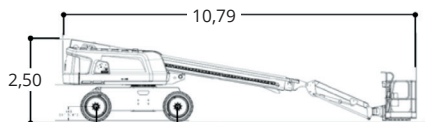

22,0 METER JLG 660SJ HC3 HØJKAPACITET (DIESEL)

BEMÆRK...

Liftens løftekapacitet er 454 kg.

Detaljer

Højde	2,50 m.
Bredde	2,48 m.
Længde	10,79 m.
Vægt	13.281 kg.

Specifikationer

Arbejdshøjde	22,02 m.
Platformshøjde	20,02 m.
Vægt i kurv	454/300 kg
Kurvestørrelse	0,91 x 2,44 m.
Max. vandret udlæg	17,4 m.
Drivmiddel	Diesel
Drejbar kurv	Ja
230 V i kurv	Ja
4 WD	Ja
4 Hjulstyring	Nej