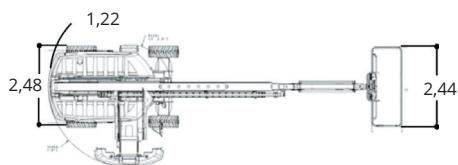

22,0 METER JLG 660SJ HC3 HØJKAPACITET (DIESEL)

BEMÆRK...

Liftens løftekapacitet er 454 kg.

Detaljer

Højde	2,50 m.
Bredde	2,48 m.
Længde	10,79 m.
Vægt	13.281 kg.

Specifikationer

Arbejdshøjde	22,02 m.
Platformshøjde	20,02 m.
Vægt i kurv	454/300 kg
Kurvestørrelse	0,91 x 2,44 m.
Max. vandret udlæg	17,4 m.
Drivmiddel	Diesel
Drejbar kurv	Ja
230 V i kurv	Ja
4 WD	Ja
4 Hjulstyring	Nej