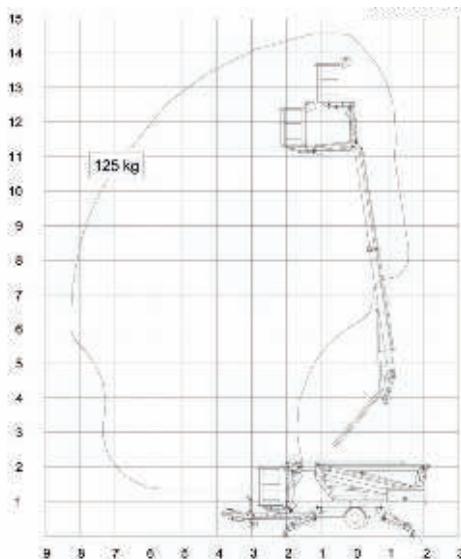

## 15,0 meter – Omme Mini 15 EXBJ

## Detaljer

Højde	1,94 m.
Bredde	1,5 / 1,05 m.
Arbejdsbredde	3,63 m.
Længde	6,05 m.
Vægt	1.500 kg.

## Tekniske specifikationer

Arbejdshøjde	14,6 m.
Platformshøjde	12,6 m.
Vægt i kurv	125 kg
Kurvestørrelse	0,85 x 0,70 m.
Max. vandret udlæg	8,27 m.
Drivmiddel	El
Drejbar kurv	Nej
220 V i kurv	Ja

Verdens eneste 15 m batteridrevne trailerlift - som kun vejer 1500 kg.