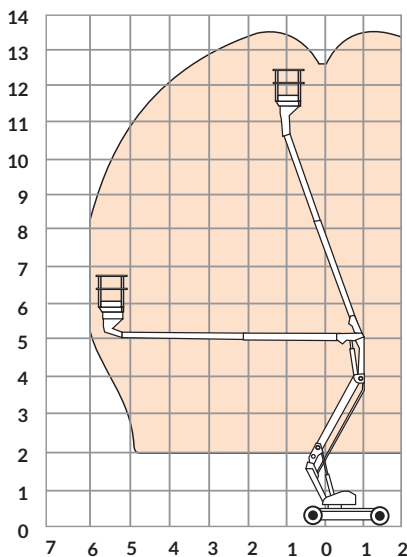

13,5 METER UPRIGHT AB38 (EL)

Detaljer

Højde	2,00 m.
Bredde	1,50 m.
Længde	4,10 m.
Vægt	3.880 kg.

Specifikationer

Arbejdshøjde	13,5 m.
Platformshøjde	11,5 m.
Vægt i kurv	215 kg
Kurvestørrelse	1,11 x 0,69 m.
Max. vandret udlæg	6,10 m.
Drivmiddel	El
Drejbar kurv	Ja
230 V i kurv	Ja
4 WD	Nej
4 Hjulstyring	Nej