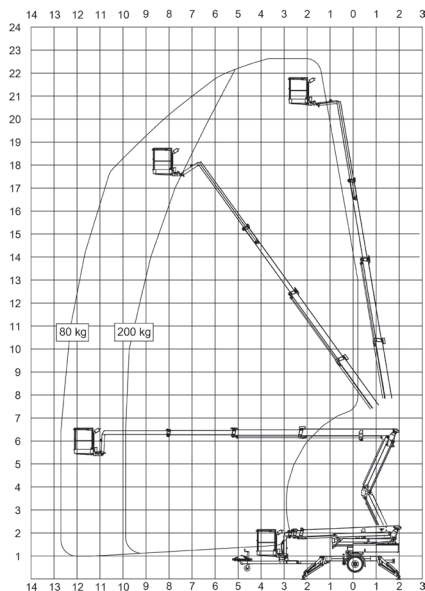

# 23,0 METER OMME 2300 EXB (EL)

## BEMÆRK...

Knækarmslift med en stor rækkevidde.

### Detaljer

Højde	1,99 m.
Transportbredde	1,70 m.
Arbejdsbredde	4,21 m.
Længde	7,32 m.
Vægt	3.150 kg.

### Specifikationer

Arbejdshøjde	22,6 m.
Platformshøjde	20,6 m.
Vægt i platform	200 kg
Kurvstørrelse	1,25 x 0,80 m.
Max. vandret udlæg	12,70 m.
Drivmiddel	El
Drejbar kurv	Ja
230 V i kurv	Ja