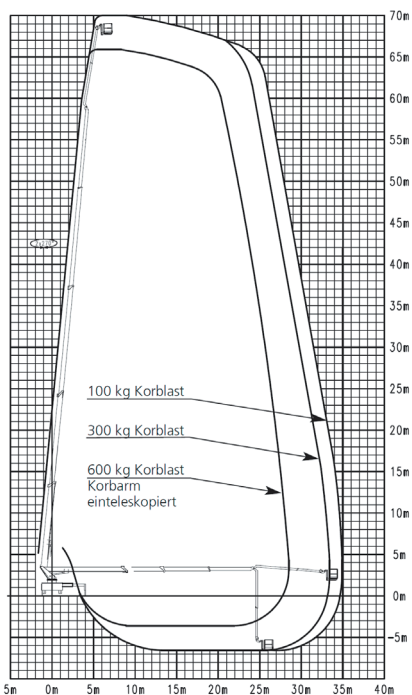

70,0 METER PALFINGER WT 700

Detaljer

Højde	3,99 m.
Bredde	2,50 m.
Støttebensbredde	2,50 - 8,27 m.
Længde	13,74 m.
Vægt	32.000 kg.

Specifikationer

Arbejdshøjde	70,00 m.
Platformshøjde	68,00 m.
Vægt i kurv	700 kg
Kurvstørrelse	3,88 x 1,85 m.
Max. vandret udlæg	35,70 m.
Drivmiddel	Diesel
Drejbar kurv	Ja