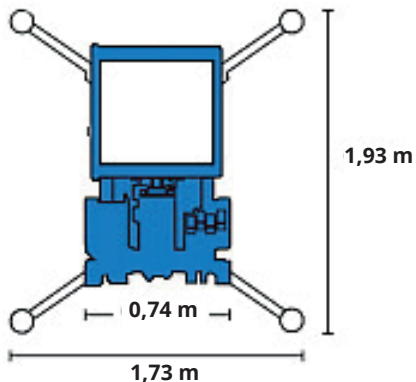

11,0 meter - Genie AWP - 30S

Detaljer

Højde	1,98 m.
Bredde	0,74 m.
Længde	1,35 m.
Vægt	393 kg.

Tekniske specifikationer

Arbejdshøjde	11,0 m.
Platformshøjde	9,0 m.
Vægt i kurv	159 kg
Platformsmål	0,69 x 0,66 m.
Drivmiddel	EL
220 V i kurv	Nej