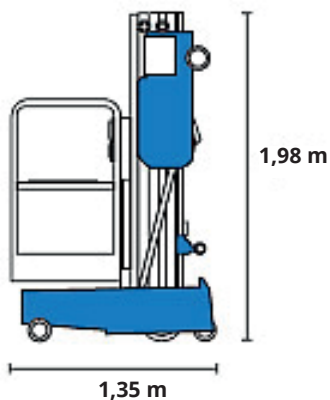

11,0 meter - Genie AWP - 30S

Detaljer

Højde	1,98 m.
Bredde	0,74 m.
Længde	1,35 m.
Vægt	393 kg.

Tekniske specifikationer

Arbejdshøjde	11,0 m.
Platformshøjde	9,0 m.
Vægt i kurv	159 kg
Platformsmål	0,69 x 0,66 m.
Drivmiddel	EL
220 V i kurv	Nej