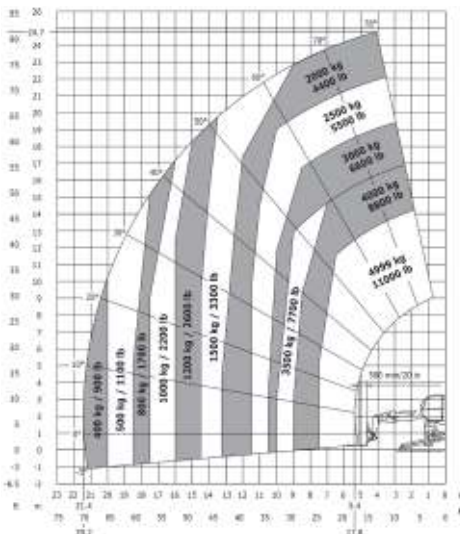

25 / 27 meter Manitou MT 2550 Roterbar

Detaljer

Højde	3,05 m.
Bredde	2,49 m.
Længde	7,84 m.
Vægt	18.900 kg.

Tekniske specifikationer

Løftehøjde	24,70 m.
Arbejdshøjde	26,70 m.
Løftekapacitet	5.000 kg
Max. vandret udlæg	21,40 m.
Drivmiddel	Diesel
4 Hjulsstyring	Ja
4 WD	Ja

Leveres som standard med pallegafler.
 Ekstra udstyr: Drejebare kurv 4 m.,
 kranarm, kranpil m.m.