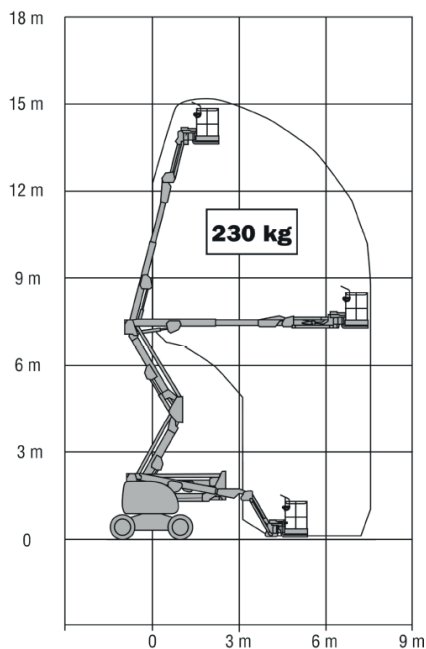

15,7 meter – JLG 450AJ

Detaljer

Højde	2,26 m.
Bredde	2,08 m.
Længde	6,53 m.
Vægt	7.484 kg.

Tekniske specifikationer

Arbejdshøjde	15,72 m.
Platformshøjde	13,72 m.
Vægt i kurv	230 kg
Kurvestørrelse	0,76 x 1,83 m.
Max. vandret udlæg	7,5 m.
Drivmiddel	Diesel
Drejbar kurv	Ja
220 V i kurv	Ja
4 WD	Ja
4 Hjulstyring	Nej