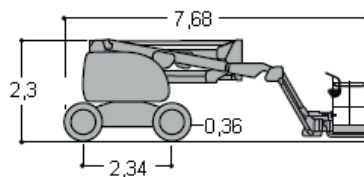

17,8 meter – JLG 510AJ

Detaljer

Højde	2,30 m.
Bredde	2,26 m.
Længde	7,68 m.
Vægt	7.685 kg.

Tekniske specifikationer

Arbejdshøjde	17,81 m.
Platformshøjde	15,81 m.
Vægt i kurv	230 kg
Kurvestørrelse	0,76 x 1,83 m.
Max. vandret udlæg	9,48 m.
Drivmiddel	Diesel
Drejbar kurv	Ja
220 V i kurv	Ja
4 WD	Ja
4 Hjulstyring	Nej