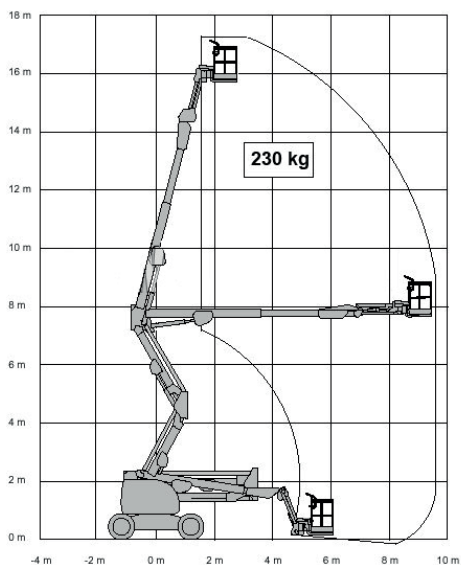

17,8 meter – JLG 510AJ

Detaljer

Højde	2,30 m.
Bredde	2,26 m.
Længde	7,68 m.
Vægt	7.685 kg.

Tekniske specifikationer

Arbejdshøjde	17,81 m.
Platformshøjde	15,81 m.
Vægt i kurv	230 kg
Kurvestørrelse	0,76 x 1,83 m.
Max. vandret udlæg	9,48 m.
Drivmiddel	Diesel
Drejbar kurv	Ja
220 V i kurv	Ja
4 WD	Ja
4 Hjulstyring	Nej