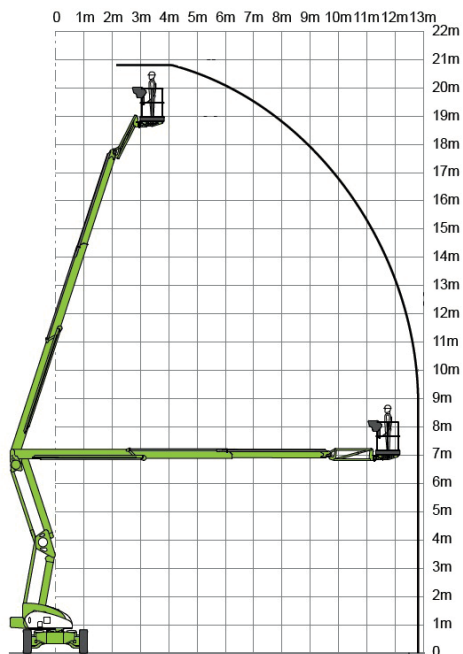

21,0 meter – Nifty HR21 Hybrid AWD

Detaljer

Højde	2.15 m.
Bredde	2.27 m.
Længde	6.65 / 5.3 m
Vægt	6.660 kg.

Tekniske specifikationer

Arbejdshøjde	20,8 m.
Platformshøjde	18,8 m.
Vægt i kurv	225 kg.
Kurvestørrelse	0,85 x 1,80 m.
Max. vandret udlæg	12,8 m.
Drivmiddel	EL/ Diesel
Drejbar kurv	Ja
220 V i kurv	Ja
4 WD	Ja
4 Hjulstyring	Nej