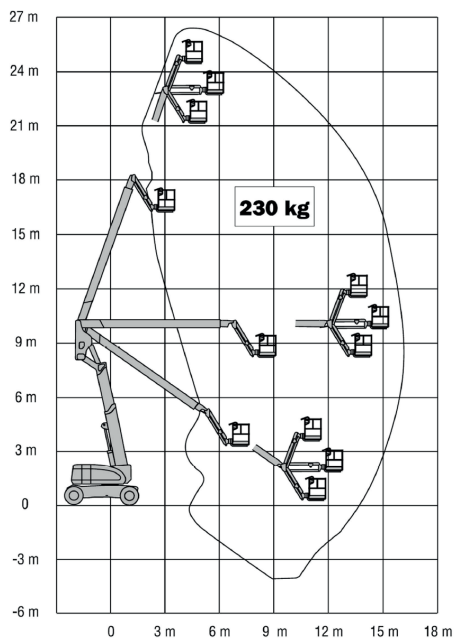

26,4 meter – JLG 800AJ

Detaljer

Højde	3,0 m.
Bredde	2,44 m.
Længde	11,12 m.
Vægt	15.030 kg.

Tekniske specifikationer

Arbejdshøjde	26,4 m.
Platformshøjde	24,4 m.
Vægt i kurv	230 kg
Kurvestørrelse	0,91 x 2,44 m.
Max. vandret udlæg	15,8 m.
Drivmiddel	Diesel
Drejbar kurv	Ja
220 V i kurv	Ja
4 WD	Ja
4 Hjulsstyring	Nej