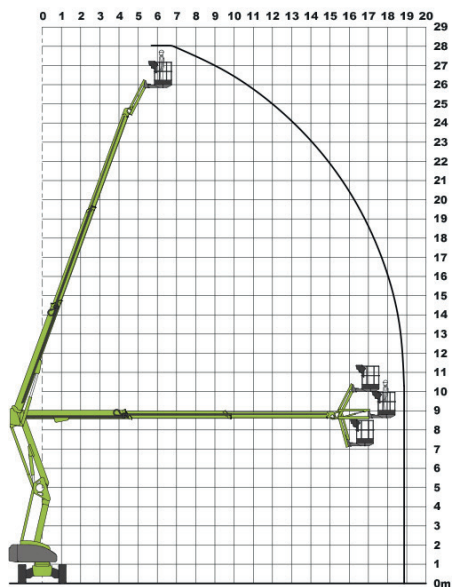

28 meter – Nifty HR28 Hybrid AWD

Detaljer

Højde	2,70 m.
Bredde	2,49 m.
Længde	7,30 / 9,28 m.
Vægt	14.650 kg.

Tekniske specifikationer

Arbejdshøjde	28 m.
Platformshøjde	26 m.
Vægt i kurv	280 kg
Kurvestørrelse	0,9 x 2,4 m.
Max. vandret udlæg	19 m.
Drivmiddel	EL / Diesel
Drejbar kurv	Ja
220 V i kurv	Ja
4 WD	Ja
4 Hjulstyring	Nej