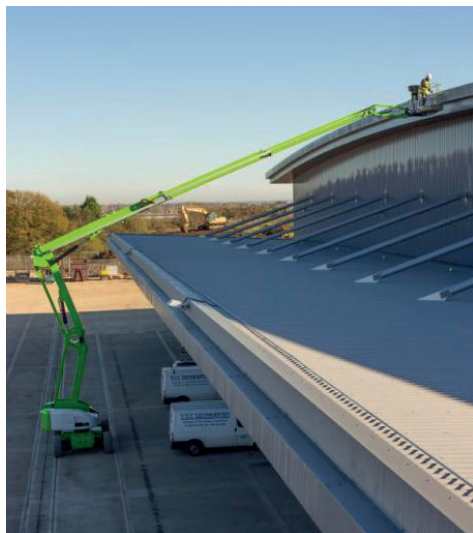

28 meter – Nifty HR28 Hybrid AWD

Detaljer

Højde	2,70 m.
Bredde	2,49 m.
Længde	7,30 / 9,28 m.
Vægt	14.650 kg.

Tekniske specifikationer

Arbejdshøjde	28 m.
Platformshøjde	26 m.
Vægt i kurv	280 kg
Kurvestørrelse	0,9 x 2,4 m.
Max. vandret udlæg	19 m.
Drivmiddel	EL / Diesel
Drejbar kurv	Ja
220 V i kurv	Ja
4 WD	Ja
4 Hjulstyring	Nej