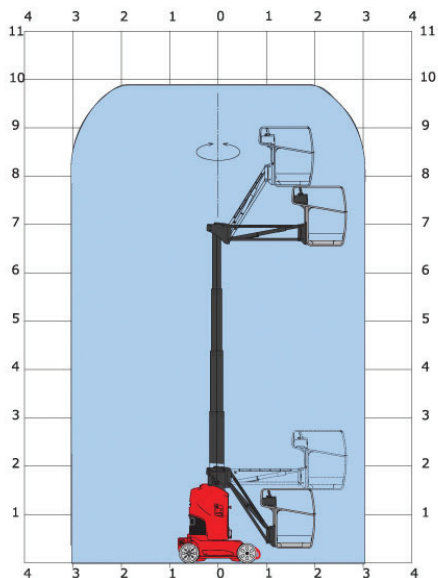

10,0 meter - Manitou 100VJR

Detaljer

Højde	1,99 m.
Bredde	0,99 m.
Længde	2,8 / 2,5 m.
Vægt	2.650 kg.

Tekniske specifikationer

Arbejdshøjde	9,90 m.
Platformshøjde	7,90 m.
Vægt i kurv	200 kg
Platformsmål	0,75 x 0,9 m.
Drivmiddel	EL
220 V i kurv	Ja