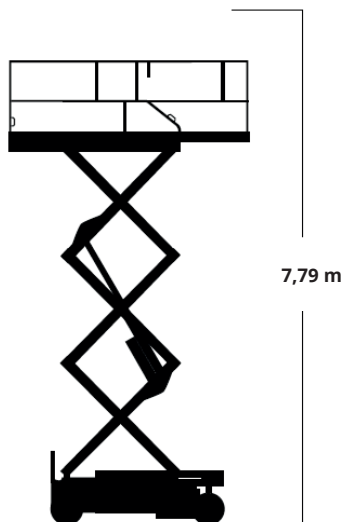

7,8 meter – Genie GS 1932

Detaljer

| | |
|--------|----------------|
| Højde | 2,11 / 1,75 m. |
| Bredde | 0,81 m. |
| Længde | 1,83 m. |
| Vægt | 1500 kg. |

Tekniske specifikationer

| | |
|--------------------|----------------|
| Arbejdshøjde | 7,79 m. |
| Platformshøjde | 5,79 m. |
| Vægt i platform | 227 kg |
| Platformsmål | 0,74 x 1,63 m. |
| Platformens udskud | 0,91 m. |
| Drivmiddel | El |
| 220 V i kurv | Ja |