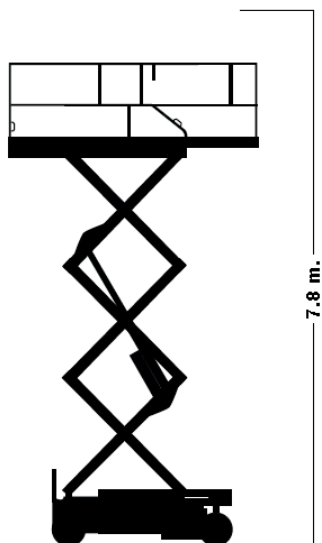

7,8 meter – JLG 1930 ES

Detaljer

Højde	1,55 / 1,99 m.
Bredde	0,76 m.
Længde	1,87 m.
Vægt	1506 kg.

Tekniske specifikationer

Arbejdshøjde	7,72 m.
Platformshøjde	5,72 m.
Vægt i platform	230 kg
Platformsmål	0,76 x 1,87 m.
Platforms udskud	0,90 m
Vægt i udskud	120 kg.
Drivmiddel	EL
220 V i kurv	Ja