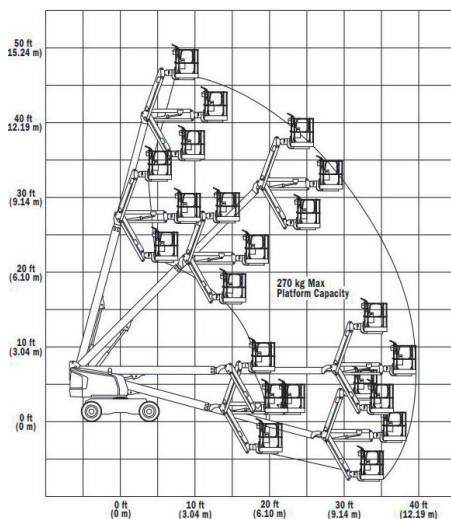

16,1 METER JLG 460SJ HC (DIESEL)

Detaljer

Højde	2,47 m.
Bredde	2,31 m.
Længde	8,91 m.
Vægt	7.950 kg.

Specifikationer

Arbejdshøjde	16,05 m.
Platformshøjde	14,05 m.
Vægt i kurv	270 kg
Kurvestørrelse	2,44 x 0,76 m.
Max. vandret udlæg	12,07 m.
Drivmiddel	Diesel
Drejbar kurv	Ja
230 V i kurv	Ja
4 WD	Ja
4 Hjulstyring	Nej