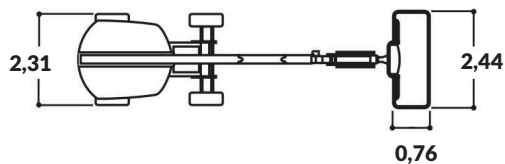

16,1 METER JLG 460SJ HC (DIESEL)

Detaljer

Højde	2,47 m.
Bredde	2,31 m.
Længde	8,91 m.
Vægt	7.950 kg.

Specifikationer

Arbejdshøjde	16,05 m.
Platformshøjde	14,05 m.
Vægt i kurv	270 kg
Kurvestørrelse	2,44 x 0,76 m.
Max. vandret udlæg	12,07 m.
Drivmiddel	Diesel
Drejbar kurv	Ja
230 V i kurv	Ja
4 WD	Ja
4 Hjulstyring	Nej