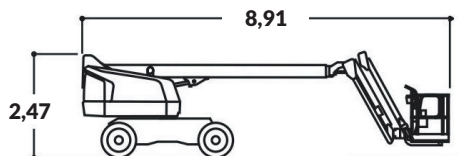

16,1 METER JLG 460SJ HC (DIESEL)

Detaljer

Højde	2,47 m.
Bredde	2,31 m.
Længde	8,91 m.
Vægt	7.950 kg.

Specifikationer

Arbejdshøjde	16,05 m.
Platformshøjde	14,05 m.
Vægt i kurv	270 kg
Kurvestørrelse	2,44 x 0,76 m.
Max. vandret udlæg	12,07 m.
Drivmiddel	Diesel
Drejbar kurv	Ja
230 V i kurv	Ja
4 WD	Ja
4 Hjulstyring	Nej