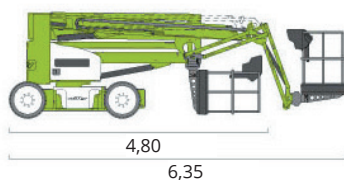

17,2 METER NIFTY HR 17 4X4 (HYBRID)

Detaljer

| | |
|--------|----------------|
| Højde | 2,10 m. |
| Bredde | 2,00 m. |
| Længde | 6,35 / 4,80 m. |
| Vægt | 5.000 kg. |

Specifikationer

| | |
|--------------------|----------------|
| Arbejdshøjde | 17,2 m. |
| Platformshøjde | 15,2 m. |
| Vægt i kurv | 225 kg |
| Kurvestørrelse | 0,85 x 1,80 m. |
| Max. vandret udlæg | 9,4 m. |
| Drivmiddel | El / Diesel |
| Drejbar kurv | Ja |
| 230 V i kurv | Ja |
| 4 WD | Ja |
| 4 Hjulstyring | Nej |