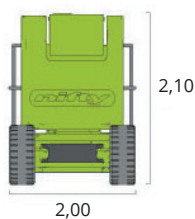

17,2 METER NIFTY HR 17 4X4 (HYBRID)

Detaljer

| | |
|--------|----------------|
| Højde | 2,10 m. |
| Bredde | 2,00 m. |
| Længde | 6,35 / 4,80 m. |
| Vægt | 5.000 kg. |

Specifikationer

| | |
|--------------------|----------------|
| Arbejdshøjde | 17,2 m. |
| Platformshøjde | 15,2 m. |
| Vægt i kurv | 225 kg |
| Kurvestørrelse | 0,85 x 1,80 m. |
| Max. vandret udlæg | 9,4 m. |
| Drivmiddel | El / Diesel |
| Drejbar kurv | Ja |
| 230 V i kurv | Ja |
| 4 WD | Ja |
| 4 Hjulstyring | Nej |