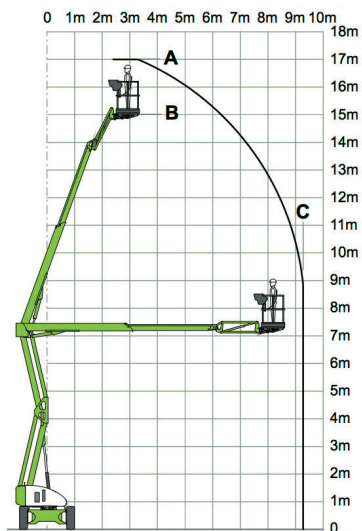

17,2 METER NIFTY HR 17 4X4 (HYBRID)

Detaljer

| | |
|--------|----------------|
| Højde | 2,10 m. |
| Bredde | 2,00 m. |
| Længde | 6,35 / 4,80 m. |
| Vægt | 5.000 kg. |

Specifikationer

| | |
|--------------------|----------------|
| Arbejdshøjde | 17,2 m. |
| Platformshøjde | 15,2 m. |
| Vægt i kurv | 225 kg |
| Kurvestørrelse | 0,85 x 1,80 m. |
| Max. vandret udlæg | 9,4 m. |
| Drivmiddel | El / Diesel |
| Drejbar kurv | Ja |
| 230 V i kurv | Ja |
| 4 WD | Ja |
| 4 Hjulstyring | Nej |