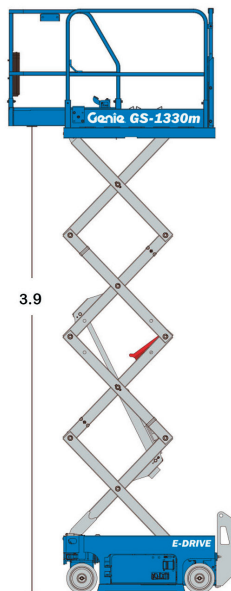

5,9 METER GENIE GS1330M (EL)

BEMÆRK...

Liften måler kun 78 cm. i bredden og transporthøjden kun 168 cm med gelænderet nede.

Detaljer

Højde	1,68 / 2,02 m.
Bredde	0,78 m.
Længde	1,41 m.
Vægt	885 kg.

Specifikationer

Arbejdshøjde	5.9 m.
Platformshøjde	3,9 m.
Vægt i platform	227 kg
Platformsmål	0,74 x 1,63 m.
Platformsudskud	0,46 m
Vægt i udskud	91 kg.
Drivmiddel	El
230 V i kurv	Ja