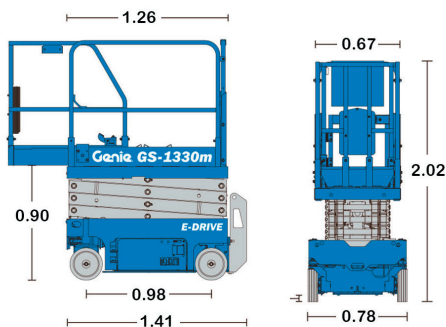

5,9 METER GENIE GS1330M (EL)

BEMÆRK...

Liften måler kun 78 cm. i bredden og transporthøjden kun 168 cm med gelænderet nede.

Detaljer

Højde	1,68 / 2,02 m.
Bredde	0,78 m.
Længde	1,41 m.
Vægt	885 kg.

Specifikationer

Arbejdshøjde	5.9 m.
Platformshøjde	3,9 m.
Vægt i platform	227 kg
Platformsmål	0,74 x 1,63 m.
Platformsudskud	0,46 m
Vægt i udskud	91 kg.
Drivmiddel	El
230 V i kurv	Ja