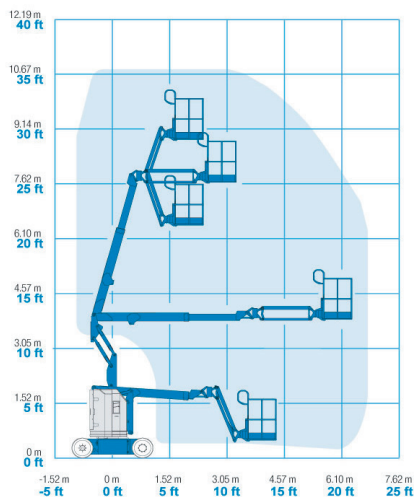

10,9 METER GENIE Z30/20N RJ (EL)

Detaljer

Højde	2,00 m.
Bredde	1,17 m.
Længde	5,31 / 3,66 m.
Vægt	6.455 kg.

Specifikationer

Arbejdshøjde	10,89 m.
Platformshøjde	8,89 m.
Vægt i kurv	227 kg
Kurvestørrelse	0,76 x 1,17 m.
Max. vandret udlæg	6,25 m.
Drivmiddel	El
Drejbar kurv	Ja
230 V i kurv	Ja
4 WD	Nej
4 Hjulstyring	Nej