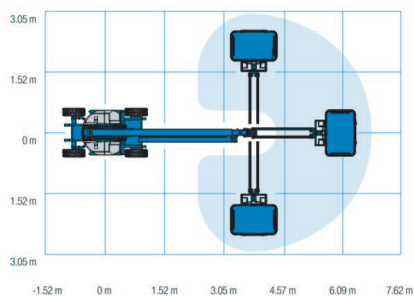

10,9 METER GENIE Z30/20N RJ (EL)

Detaljer

Højde	2,00 m.
Bredde	1,17 m.
Længde	5,31 / 3,66 m.
Vægt	6.455 kg.

Specifikationer

Arbejdshøjde	10,89 m.
Platformshøjde	8,89 m.
Vægt i kurv	227 kg
Kurvestørrelse	0,76 x 1,17 m.
Max. vandret udlæg	6,25 m.
Drivmiddel	El
Drejbar kurv	Ja
230 V i kurv	Ja
4 WD	Nej
4 Hjulstyring	Nej