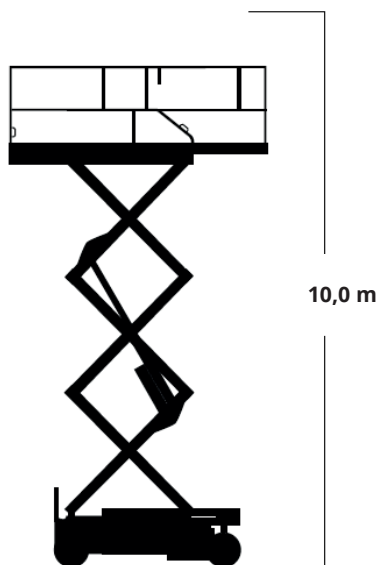

10 meter - LGMG ASo808

Detaljer

Højde	2,27 / 1,96 m.
Bredde	0,83 m.
Længde	2,47 m.
Vægt	2.180 kg.

Tekniske specifikationer

Arbejdshøjde	10,0 m.
Platformshøjde	8,00 m.
Vægt i platform	230 kg
Platformens udskud	0,9 m.
Vægt i udskud	113 kg
Drivmiddel	El
220 V i kurv	Ja