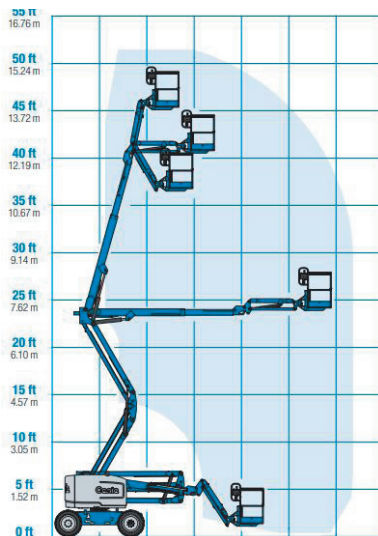

# 15,9 METER GENIE Z45/25 JRT (DIESEL)

## Detaljer

Højde	2,13 m.
Bredde	2,29 m.
Længde	6,65 m.
Vægt	6.123 kg.

## Specifikationer

Arbejdshøjde	15,86 m.
Platformshøjde	13,86 m.
Vægt i kurv	227 kg
Kurvestørrelse	0,76 x 1,83 m.
Max. vandret udlæg	7,52 m.
Drivmiddel	Diesel
Drejbar kurv	Ja
230 V i kurv	Ja
4 WD	Ja
4 Hjulstyring	Nej