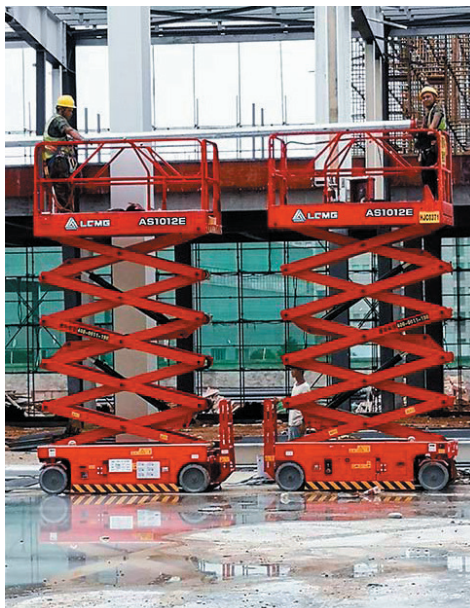

# 12,0 METER JLG 3246 ES + LGMG AS1012 (EL)