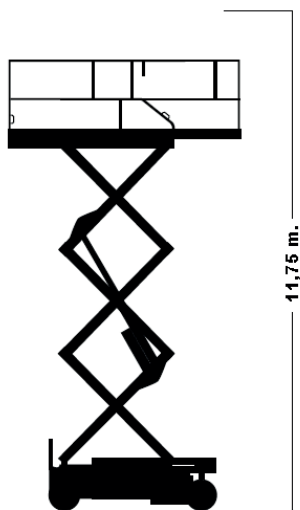

## 12 meter - JLG 3246 ES

## Detaljer

Højde	1,97 / 2,36 m.
Bredde	1,17 m.
Længde	2,50 m.
Vægt	2.903 kg.

## Tekniske specifikationer

Arbejdshøjde	11,75 m.
Platformshøjde	9,75 m.
Vægt i platform	450 kg
Platformsmål	1,12 x 2,50 m.
Platformens udskud	1,27 m.
Vægt i udskud	120 kg
Drivmiddel	EL
220 V i kurv	Ja