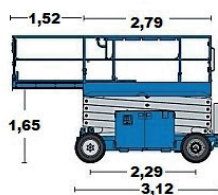

14,1 meter - Genie GS 4069RT

Detaljer

Højde	2,74 m.
Bredde	1,75 m.
Længde	3,12 m.
Vægt	4.647 kg.

Tekniske specifikationer

Arbejdshøjde	14,02 m.
Platformshøjde	12,02 m.
Vægt i platform	363 kg
Platformsmål	1,60 x 2,79 m.
Platformens udskud	1,52 m.
Vægt i udskud	136 kg.
4 WD	Ja
Støtteben	Ja
220 V i kurv	Ja
Drivmiddel	Diesel