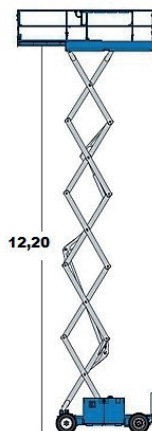

14,1 meter - Genie GS 4069RT

Detaljer

Højde	2,74 m.
Bredde	1,75 m.
Længde	3,12 m.
Vægt	4.647 kg.

Tekniske specifikationer

Arbejdshøjde	14,02 m.
Platformshøjde	12,02 m.
Vægt i platform	363 kg
Platformsmål	1,60 x 2,79 m.
Platformens udskud	1,52 m.
Vægt i udskud	136 kg.
4 WD	Ja
Støtteben	Ja
220 V i kurv	Ja
Drivmiddel	Diesel