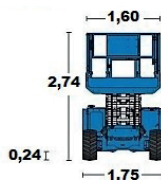

14,1 meter - Genie GS 4069RT

Detaljer

Højde	2,74 m.
Bredde	1,75 m.
Længde	3,12 m.
Vægt	4.647 kg.

Tekniske specifikationer

Arbejdshøjde	14,02 m.
Platformshøjde	12,02 m.
Vægt i platform	363 kg
Platformsmål	1,60 x 2,79 m.
Platformens udskud	1,52 m.
Vægt i udskud	136 kg.
4 WD	Ja
Støtteben	Ja
220 V i kurv	Ja
Drivmiddel	Diesel