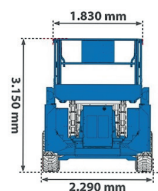

# 18,2 meter - Genie GS 5390RT

## Detaljer

Højde	3,15 / 2,47 m.
Bredde	2,29 m.
Længde	4,88 m.
Vægt	7537 kg.

## Tekniske specifikationer

Arbejdshøjde	18,15 m.
Platformshøjde	16,15 m..
Vægt i platform	680 kg
Platformsmål	3,94 x 1,83 m.
Platforms udskud	2 x 1,68 m.
4 WD	Ja
Støtteben	Ja
220 V i kurv	Ja
Drivmiddel	Diesel