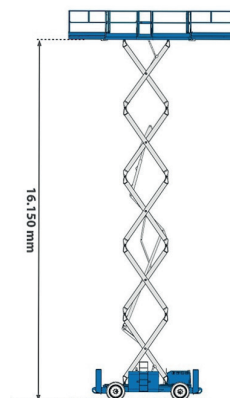

# 18,2 meter - Genie GS 5390RT

## Detaljer

Højde	3,15 / 2,47 m.
Bredde	2,29 m.
Længde	4,88 m.
Vægt	7537 kg.

## Tekniske specifikationer

Arbejdshøjde	18,15 m.
Platformshøjde	16,15 m..
Vægt i platform	680 kg
Platformsmål	3,94 x 1,83 m.
Platforms udskud	2 x 1,68 m.
4 WD	Ja
Støtteben	Ja
220 V i kurv	Ja
Drivmiddel	Diesel