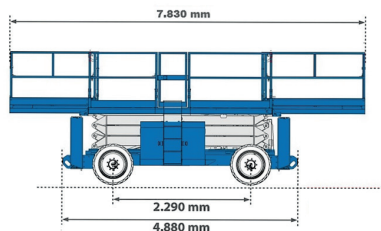

# 18,2 meter - Genie GS 5390RT

## Detaljer

Højde	3,15 / 2,47 m.
Bredde	2,29 m.
Længde	4,88 m.
Vægt	7537 kg.

## Tekniske specifikationer

Arbejdshøjde	18,15 m.
Platformshøjde	16,15 m..
Vægt i platform	680 kg
Platformsmål	3,94 x 1,83 m.
Platforms udskud	2 x 1,68 m.
4 WD	Ja
Støtteben	Ja
220 V i kurv	Ja
Drivmiddel	Diesel