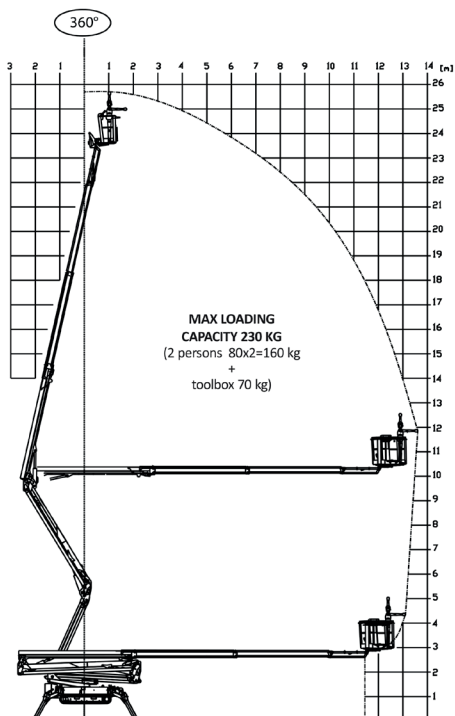

26 meter - JLG X26J PLUS Hybrid

Detaljer

Højde	1.99 m.
Transportbredde	1.48 / 0.99 m.
Arbejdsbredde	3.98 - 4.08 m.
Længde	6.35 m.
Vægt	4.365 kg.

Tekniske specifikationer

Arbejdshøjde	25,6 m.
Platformshøjde	23,6 m.
Vægt i platform	230 kg
Kurvestørrelse	1,34 x 0,69 m.
Max. vandret udlæg	13,5 m.
Drejbar kurv	Ja
220 V i kurv	Ja
Drivmiddel	El / Diesel