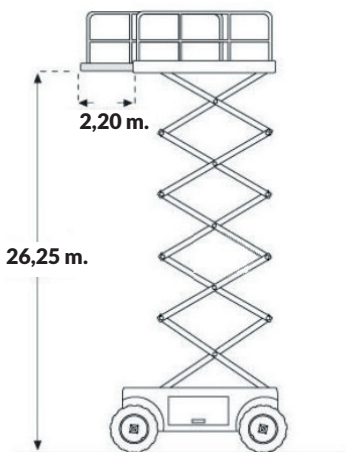

# 28,3<sup>METER</sup> HOLLAND LIFT HL285E13 (EL)

## BEMÆRK...

Denne saxlift har en imponerende arbejdshøjde på 28,3 m. og en bredde på kun 1,3 m. Liften er ideel til arbejde på varelagre eller facader.

### Detaljer

Højde	4,10 / 3,21 m.
Bredde	1,32 m.
Længde	5,60 m.
Vægt	19.370 kg.

### Specifikationer

Arbejdshøjde	28,25 m.
Platformshøjde	26,25 m.
Vægt i platform	750 kg
Platformsmål	5,21 x 1,30 m.
Platforms udskud	2,20 m.
4 WD	Ja
4 Hjulsstyring	Ja
Støtteben	Ja
230 V i kurv	Ja
Drivmiddel	El