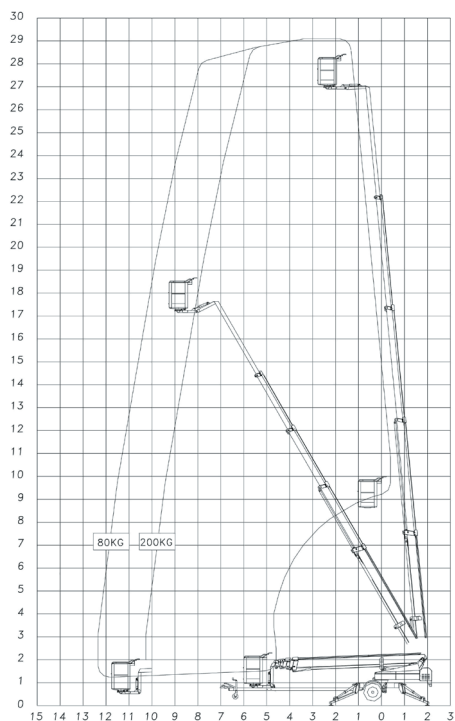

29,0 METER OMME 2900 EBD M/GENERATOR (HYBRID)

Detaljer

Højde	2,10 m.
Transportbredde	1,70 m.
Arbejdsbredde	4,25 m.
Længde	9,21 m.
Vægt	3.500 kg.

Specifikationer

Arbejdshøjde	29,0 m.
Platformshøjde	27,0 m.
Vægt i kurv	200 kg
Kurvstørrelse	1,25 x 0,80 m.
Max. Vandret udlæg	12,3 m.
Drivmiddel	El / Diesel
Drejbar kurv	Ja
230V i kurv	Ja