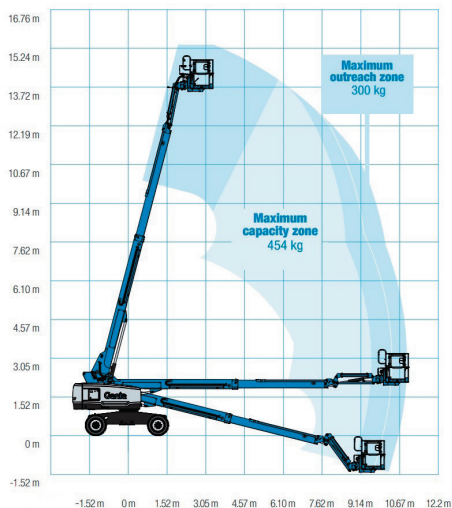

# 16,0 METER GENIE S45XC HØJKAPACITET (DIESEL)

## BEMÆRK...

Liften kan leveres med godkendte vinduesbeslag.

## Detaljer

Højde	2,51 m.
Bredde	2,49 m.
Længde	8,00 m.
Vægt	7.394 kg.

## Specifikationer

Arbejdshøjde	15,56 m.
Platformshøjde	13,56 m.
Vægt i kurv	454 / 300 kg
Kurvestørrelse	0,91 x 2,44 m.
Max. vandret udlæg	11,02 m.
Drivmiddel	Diesel
Drejbar kurv	Ja
230 V i kurv	Ja
4 WD	Ja
4 Hjulstyring	Nej