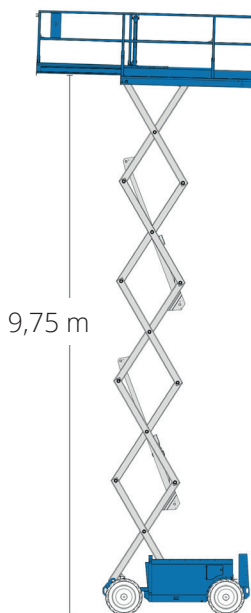

12 meter - Genie GS 3268 RT

Detaljer

Højde	2,48 / 1,78 m.
Bredde	1,73 m.
Længde	3,40 m.
Vægt	4152 kg.

Tekniske specifikationer

Arbejdshøjde	11,75 m.
Platformshøjde	9,75 m.
Vægt i platform	454 kg
Platformsmål	1,54 x 2,37 m.
Platformens udskud	1,45 m.
Drivmiddel	Diesel
220 V i kurv	Ja