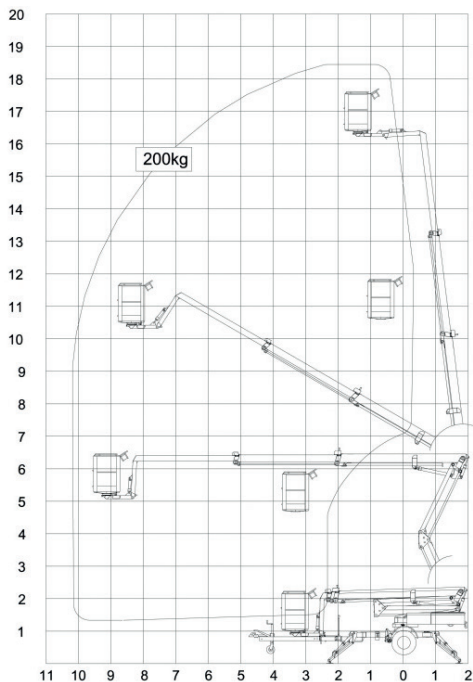

18,3 meter – Omme 1830 EXB

Detaljer

Højde	1,99 m.
Bredde	1,60 m.
Arbejdsbredde	4,21 m.
Længde	6,70 m.
Vægt	2.600 kg.

Tekniske specifikationer

Arbejdshøjde	18,3 m.
Platformshøjde	16,3 m.
Vægt i kurv	200 kg
Kurvestørrelse	1,25 x 0,8 m.
Max. vandret udlæg	10,15 m.
Drivmiddel	EL
Drejbar kurv	Ja
220 V i kurv	Ja