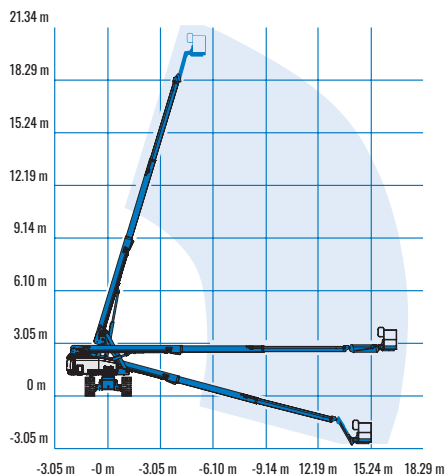

22,0 METER GENIE S-65 TRAX (DIESEL)

BEMÆRK...

Bæltebomlift til svær terræn eller sensitivt underlag. Ved kørsel kan hvert bælte justere 23 grader op og ned, således liften kan tilpasse sig landskabets konturer for en let kørsel.

Detaljer

| | |
|--------|---------------|
| Højde | 2,77 m. |
| Bredde | 2,59 m. |
| Længde | 7,6 / 9,42 m. |
| Vægt | 12.519 kg. |

Specifikationer

| | |
|--------------------|----------------|
| Arbejdshøjde | 21,80 m. |
| Platformshøjde | 19,80 m. |
| Vægt i kurv | 227 kg |
| Kurvestørrelse | 0,91 x 2,44 m. |
| Max. vandret udlæg | 17,1 m. |
| Drivmiddel | Diesel |
| Drejbar kurv | Ja |
| 230 V i kurv | Ja |
| 4 WD | Ja |
| 4 Hjulstyring | Nej |