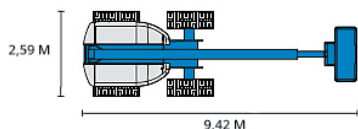

22,0 METER GENIE S-65 TRAX (DIESEL)

BEMÆRK...

Bæltebomlift til svær terræn eller sensitivt underlag. Ved kørsel kan hvert bælte justere 23 grader op og ned, således liften kan tilpasse sig landskabets konturer for en let kørsel.

Detaljer

| | |
|--------|---------------|
| Højde | 2,77 m. |
| Bredde | 2,59 m. |
| Længde | 7,6 / 9,42 m. |
| Vægt | 12.519 kg. |

Specifikationer

| | |
|--------------------|----------------|
| Arbejdshøjde | 21,80 m. |
| Platformshøjde | 19,80 m. |
| Vægt i kurv | 227 kg |
| Kurvestørrelse | 0,91 x 2,44 m. |
| Max. vandret udlæg | 17,1 m. |
| Drivmiddel | Diesel |
| Drejbar kurv | Ja |
| 230 V i kurv | Ja |
| 4 WD | Ja |
| 4 Hjulstyring | Nej |