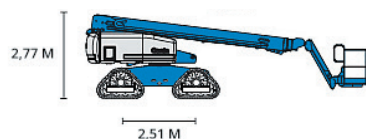

22,0 METER GENIE S-65 TRAX (DIESEL)

BEMÆRK...

Bæltebomlift til svær terræn eller sensitivt underlag. Ved kørsel kan hvert bælte justere 23 grader op og ned, således liften kan tilpasse sig landskabets konturer for en let kørsel.

Detaljer

| | |
|--------|---------------|
| Højde | 2,77 m. |
| Bredde | 2,59 m. |
| Længde | 7,6 / 9,42 m. |
| Vægt | 12.519 kg. |

Specifikationer

| | |
|--------------------|----------------|
| Arbejdshøjde | 21,80 m. |
| Platformshøjde | 19,80 m. |
| Vægt i kurv | 227 kg |
| Kurvestørrelse | 0,91 x 2,44 m. |
| Max. vandret udlæg | 17,1 m. |
| Drivmiddel | Diesel |
| Drejbar kurv | Ja |
| 230 V i kurv | Ja |
| 4 WD | Ja |
| 4 Hjulstyring | Nej |