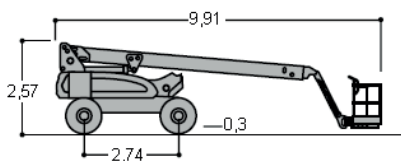

20,3 meter – JLG M600JP Hybrid

Detaljer

Højde	2,57 m.
Bredde	2,44 m.
Længde	9,91 m.
Vægt	7.702 kg.

Tekniske specifikationer

Arbejdshøjde	20,3 m.
Platformshøjde	18,3 m.
Vægt i kurv	230 kg
Kurvestørrelse	0,76 x 1,83 m.
Max. vandret udlæg	13,23 m.
Drivmiddel	EL / Diesel
Drejbar kurv	Ja
220 V i kurv	Ja
4 WD	Ja
4 Hjulstyring	Nej