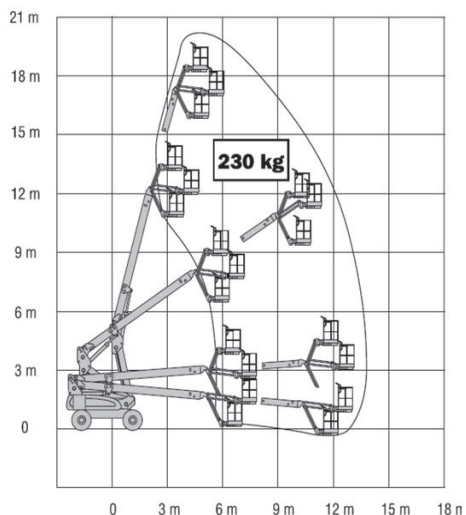

20,3 meter – JLG M600JP Hybrid

Detaljer

Højde	2,57 m.
Bredde	2,44 m.
Længde	9,91 m.
Vægt	7.702 kg.

Tekniske specifikationer

Arbejdshøjde	20,3 m.
Platformshøjde	18,3 m.
Vægt i kurv	230 kg
Kurvestørrelse	0,76 x 1,83 m.
Max. vandret udlæg	13,23 m.
Drivmiddel	EL / Diesel
Drejbar kurv	Ja
220 V i kurv	Ja
4 WD	Ja
4 Hjulstyring	Nej