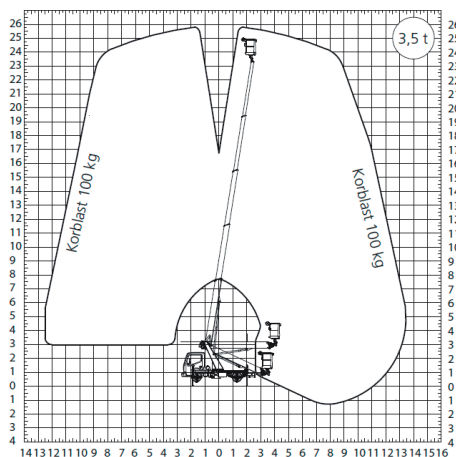

26,0 METER PALFINGER P260B (DIESEL)

Detaljer

Højde	2,99 m.
Bredde	2,13 m.
Støttebensbredde	2,13 - 3,40 m.
Længde	7,70 m.
Vægt	3.500 kg.

Specifikationer

Arbejdshøjde	25,80 m.
Platformshøjde	23,80 m.
Vægt i kurv	230 kg
Kurvestørrelse	0,70 x 1,40 m.
Max. vandret udlæg	13,5 m.
Drivmiddel	Diesel
Drejbar kurv	Ja
230 V i kurv	Ja
Aut. nivellering	Ja