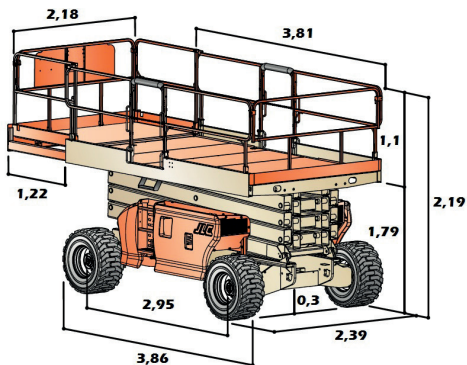

15,1 meter - JLG 4394 RT

Detaljer

Højde	2.89 / 2.19 m.
Bredde	2.39 m.
Længde	4.75 m.
Vægt	7100 kg

Tekniske specifikationer

Arbejdshøjde	15,11 m.
Platformshøjde	13,11 m.
Vægt i platform	680 kg.
Platformsmål	3,81 x 2,39 m.
Platformens udskud	2 x 1,22 m
4 WD	Ja
Støtteben	Ja
220 V i kurv	Ja
Drivmiddel	Diesel